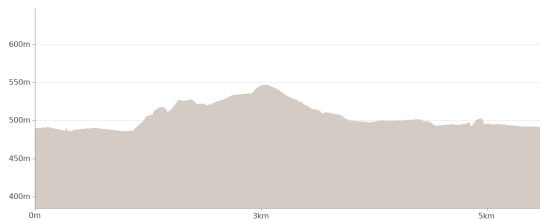

Mise à jour le 22/01/25 par ab.verot et généré par www.ffrandonnee.fr

Balade expo urbaine

Proposé par :

ab.verot

"Ce PDF a été généré par la FFRandonnée, association regroupant divers clubs permettant l'accès aux randonneurs à des sentiers balisés"

FFRandonnée

Départ : Rue Paul et Pierre Guichard - 42000

SAINT-ÉTIENNE

 5.92 km

 2h

Facile 

 maxi 547 m

 50 m

 mini 485 m

 -50 m

Balade proposée dans le cadre de la journée de la santé

Entre ville et nature

Le pas le plus important est le premier pas