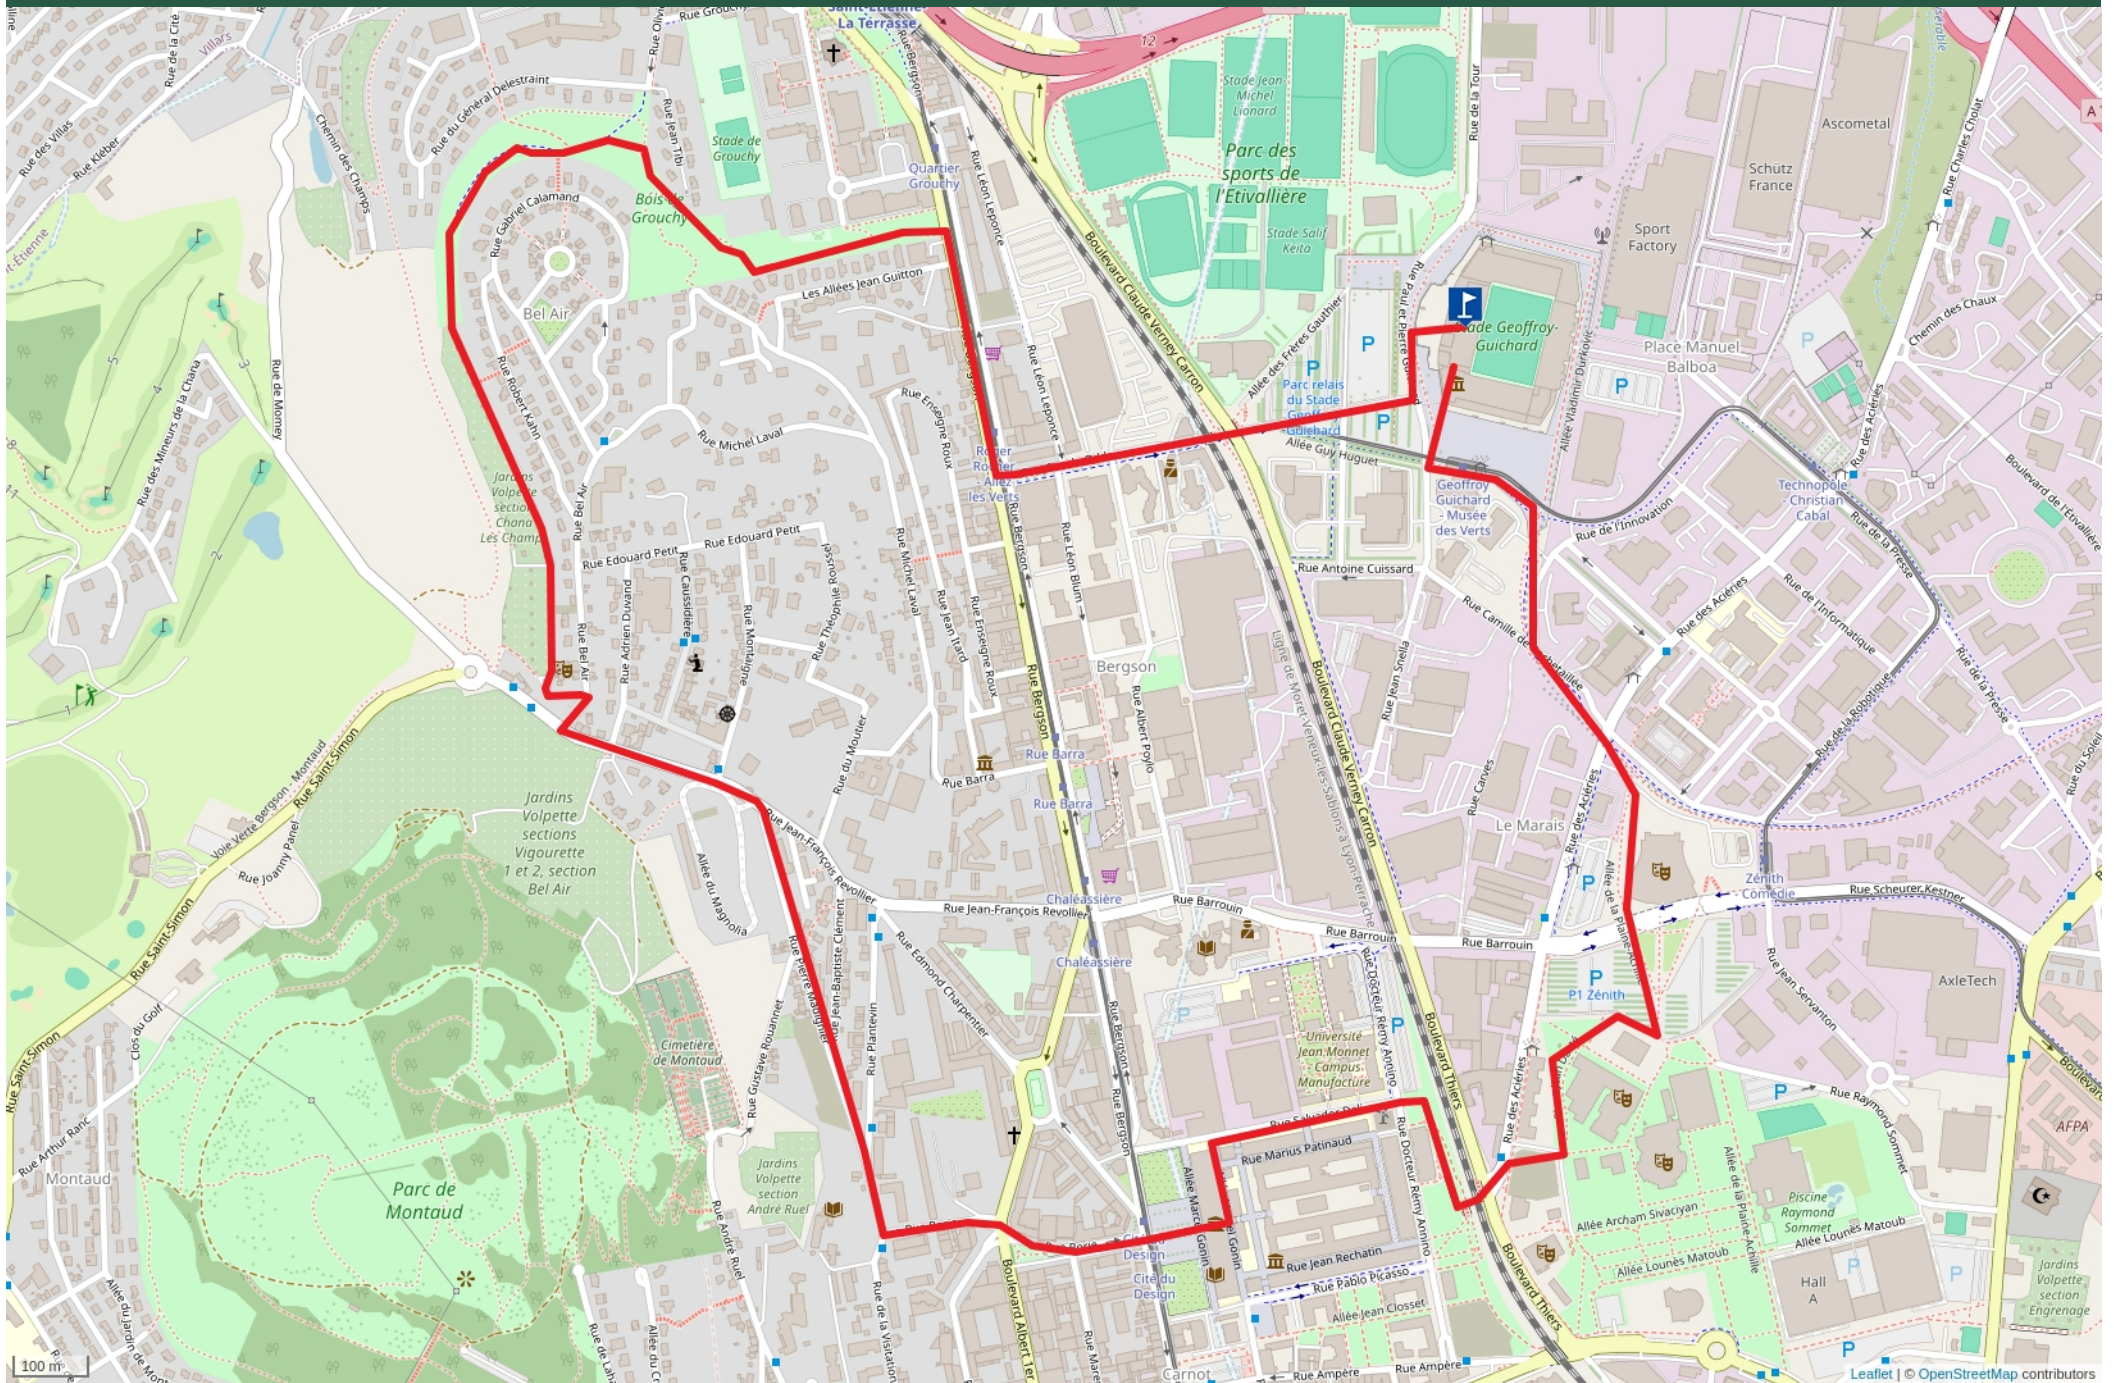

BALADE EXPLORATION URBAINE

Cet itinéraire ne répond pas à tous les critères de validation de la FFRandonnée. La fiabilité des informations contenues dans les textes, cartes ou photos de cet itinéraire n'est pas certaine. www.ffrandonnee.fr

Mise à jour le 22/01/25 par ab.verot et généré par www.ffrandonnee.fr

Balade expo urbaine

Proposé par :

ab.verot

"Ce PDF a été généré par la FFRandonnée, association regroupant divers clubs permettant l'accès aux randonneurs à des sentiers balisés"

FFRandonnée

Départ : Rue Paul et Pierre Guichard - 42000

SAINT-ÉTIENNE

 5.92 km

 2h

Facile 

 maxi 547 m

 50 m

 mini 485 m

 -50 m

Balade proposée dans le cadre de la journée de la santé

Entre ville et nature

Le pas le plus important est le premier pas